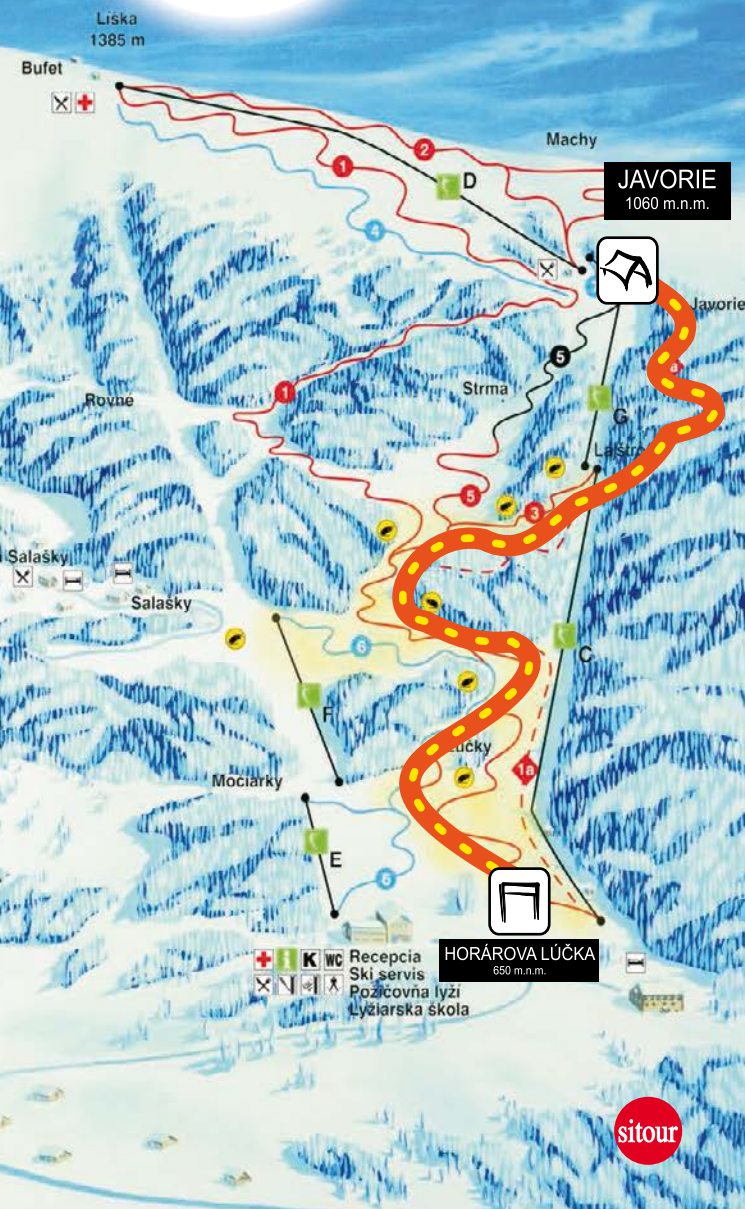

IX. ročník Majstrovstiev Slovenska a 41. ročník krňáčkových pretekov o Cenu Krížnej

usporiadateľ
spoluusporiadateľ
miesto, dátum
trať

Dobrovoľné občianske združenie KRŇAČKY TURECKÁ
Obec Turecká a Dobrovoľný hasičský zbor
Turecká - Krížna, 21. február 2015
Javorie - Horárova lúčka, dĺžka trate 2000 m, prevýšenie 410 m
(podľa snehových podmienok - po zjazdovke, dĺžka trate 1000 m)